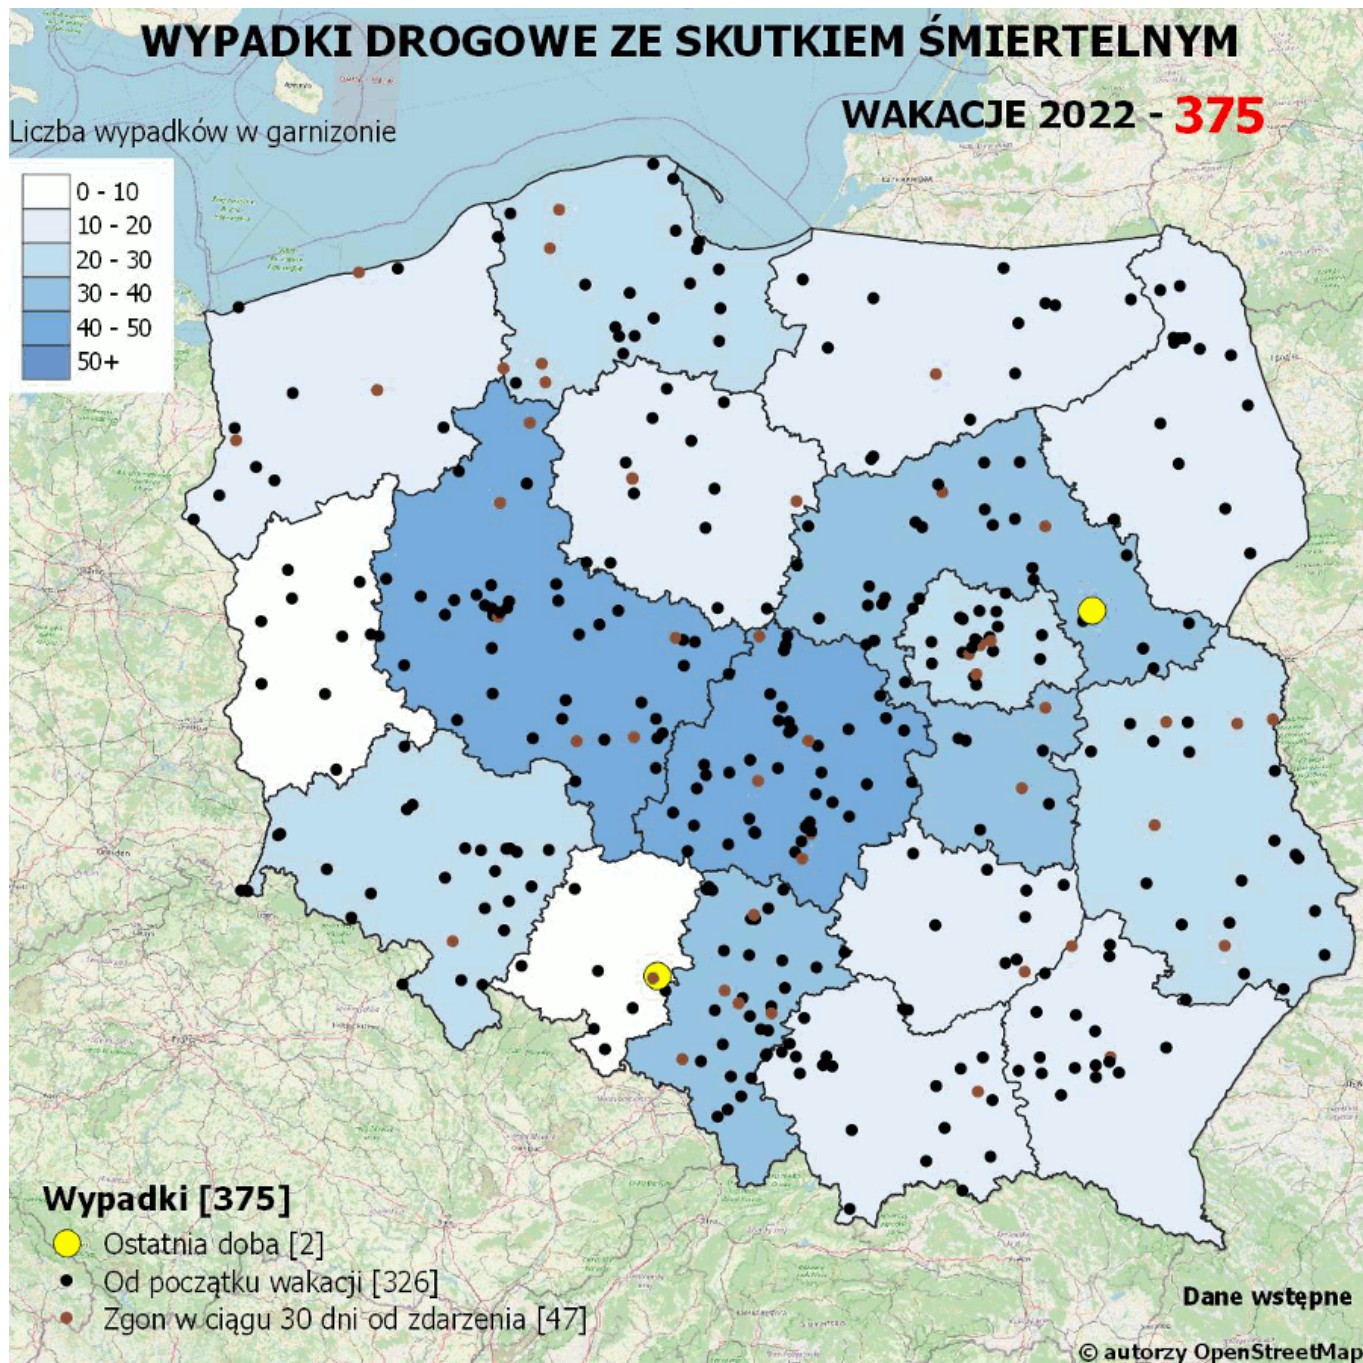

KOMENDA POWIATOWA POLICJI W PISZU

<https://pisz.policja.gov.pl/o16/mapa-wypadkow-drogowych/82943,Policyjna-mapa-wypadkow-drogowych-ze-skutkiem-smiercelynym-Wakacje-2022.html>
2022-11-27, 00:17

POLICYJNA MAPA WYPADKÓW DROGOWYCH ZE SKUTKIEM ŚMIERTELNYM - WAKACJE 2022

Dane dotyczące wypadków w okresie wakacyjnym

- Wszystkie wypadki [375]
- Ostatnia doba [2]
- Od początku wakacji [326]
- Wypadki drogowe, w których osoba zmarła w okresie do 30 dni [47]

Podobnie jak w latach ubiegłych, każdego dnia, przez okres wakacji, na stronie policja.pl, w mediach społecznościowych oraz na stronach administrowanych przez jednostki Policji, prezentowana jest mapa Polski z liczbą wypadków drogowych ze skutkiem śmiertelnym wraz z informacją o zdarzeniu (tj. lokalizacja zdarzenia, ogólna informacja dot. liczby ofiar, rodzaju uczestnika ruchu drogowego oraz rodzaju zdarzenia) z ostatniej doby oraz od początku wakacji.

Bieżąca aktualizacja mapy, w tym wizualizacja, ma na celu zwrócenie uwagi na skalę tragedii do jakich dochodzi na polskich drogach, skłonić do refleksji użytkowników dróg, jak również zachęcić media do dyskusji na temat bezpieczeństwa ruchu drogowego.

Należy mieć na uwadze, że za każdym punktem zaznaczonym na tej mapie, kryje się ludzka tragedia. Każde, nawet z pozoru błahe zignorowanie przepisów, brawura, zlekceważenie senności czy zmęczenia mogą być przyczyną tragedii na