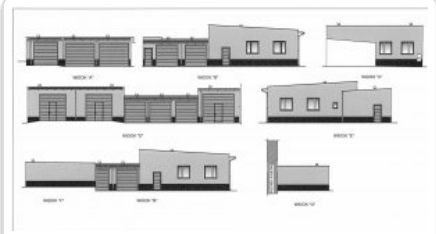

PISKA KOMENDA NABIERA BLASKU. ROZPOCZYNA SIĘ KOLEJNY ETAP PRAC REMONTOWYCH

W ubiegłym roku rozpoczął się długo wyczekiwany remont Komendy Powiatowej Policji w Pisz. Zakończona została termomodernizacja budynku oraz wymiana kanalizacji. Rozpoczyna się kolejny etap prac. Będzie to remont garaży znajdujących się z tyłu jednostki. Cała wartość przedsięwzięcia szacowana jest na kwotę prawie 1 miliona złotych. Środki na inwestycję pochodzą głównie z „Programu modernizacji Policji na lata 2017-2020”.

Nowy napis POLICJA

Komenda przed remontem

Komenda po remoncie

Komenda po remoncie-widok z tyłu

Komenda po remoncie

Garaże przed remontem

Projekt garaży